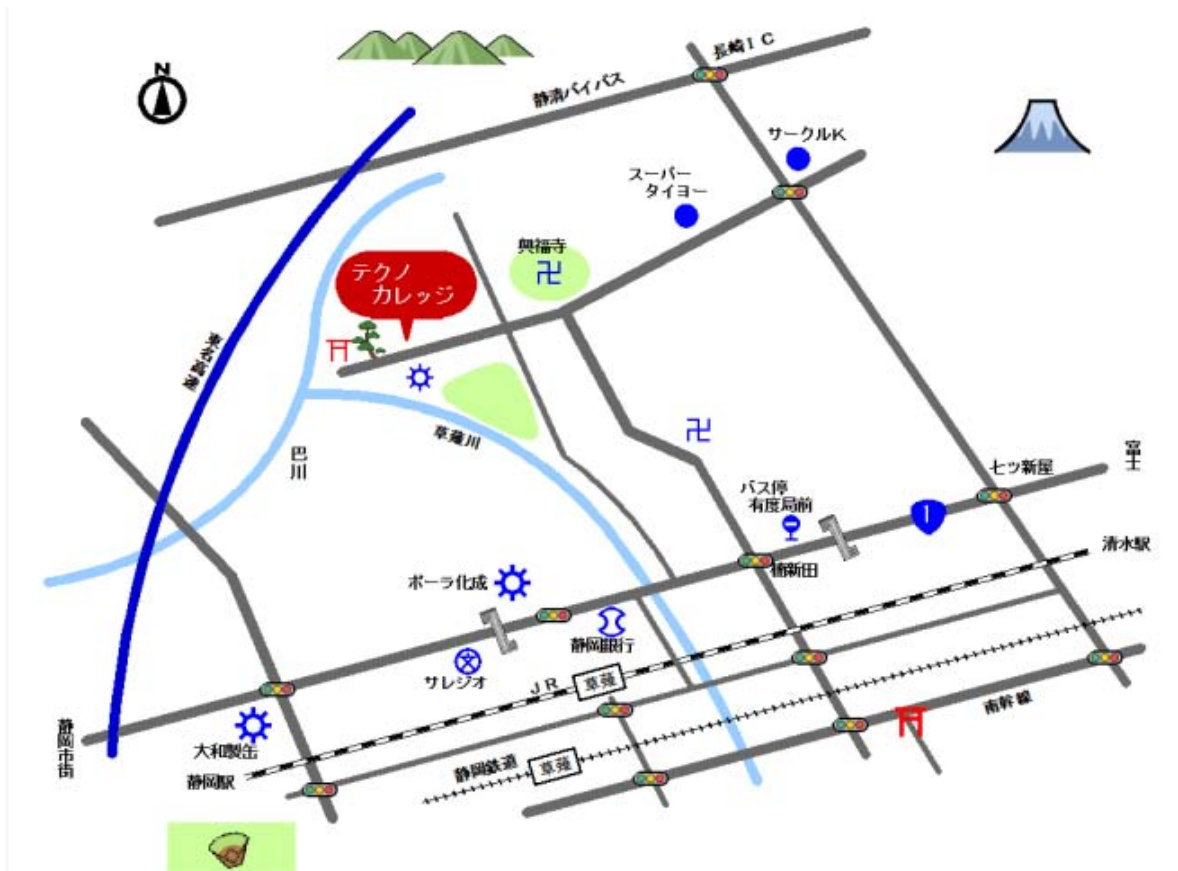

清水テクノカレッジ アクセスマップ

アクセス方法

- ※車でお越しの方 静岡バイパス 長崎 I.C 約 5 分
- ※電車でお越しの方 JR 東海道線・静岡鉄道下車 徒歩約 20 分
- ※バスでお越しの方 静岡鉄道 三保静岡線 有度（うど）局前バス停より
徒歩約 10 分

不明な点等ございましたら、お気軽にお電話ください。

静岡県立清水技術専門校

〒424-0881

静岡県静岡市清水区楠 160 番地

電話：0543-45-2032