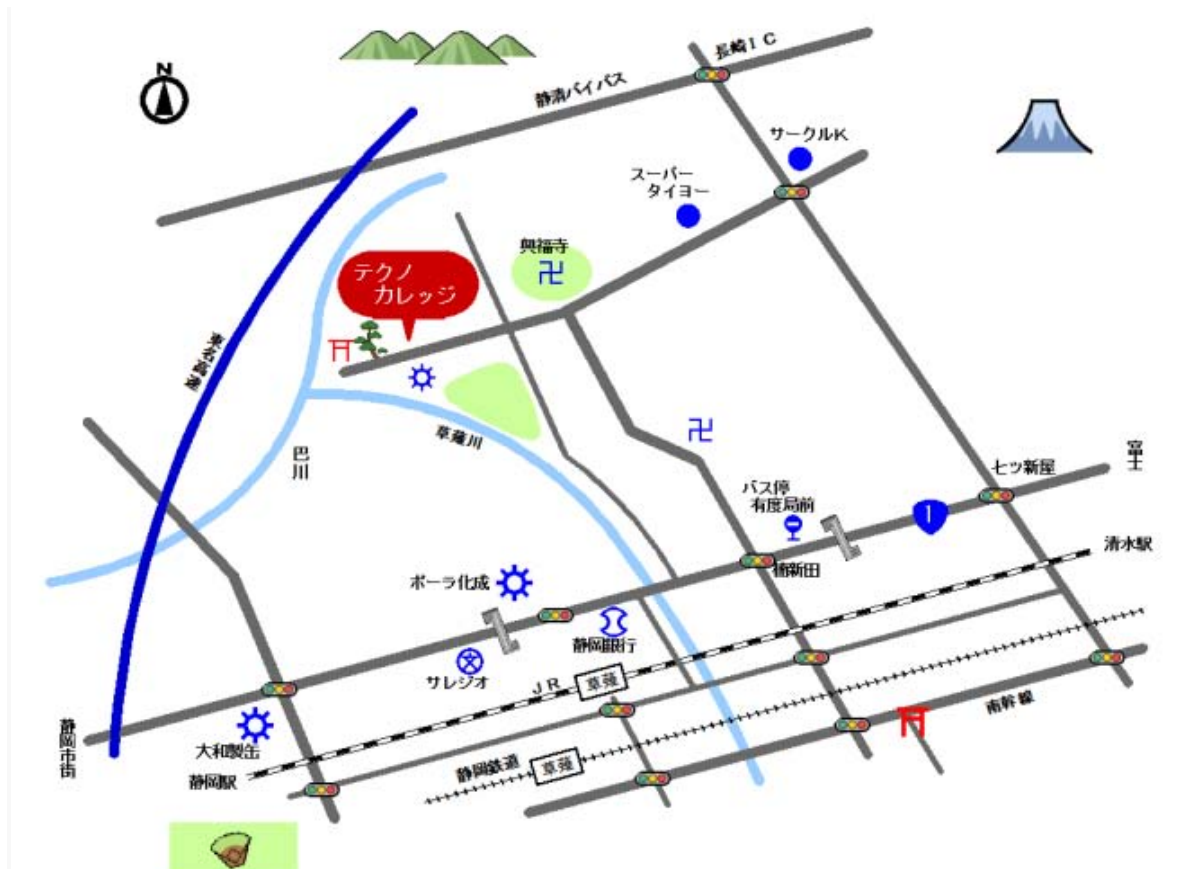

清水テクノカレッジ アクセスマップ

アクセス方法

- ※車でお越しの方 静岡バイパス 長崎 I.C 約 5 分
- ※電車でお越しの方 JR 東海道線・静岡鉄道下車 徒歩約 20 分
- ※バスでお越しの方 静岡鉄道 三保静岡線 有度（うど）局前バス停より
徒歩約 10 分

不明な点等ございましたら、お気軽にお電話ください。

静岡県立清水技術専門校

〒424-0881

静岡県静岡市清水区楠 160 番地

電話：0543-45-2032